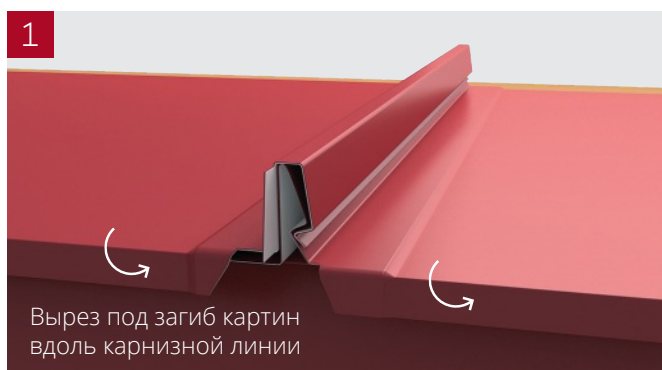

КЛИКФАЛЬЦ® PRO

КЛИКФАЛЬЦ® PRO Line

КЛИКФАЛЬЦ® PRO Gofr

ОСНОВНЫЕ ПРЕИМУЩЕСТВА

Внешний вид и герметичность:

- снижена вероятность возникновения видимых неровностей
- два варианта декоративной накатки

Монтаж стал удобнее:

- увеличенный размер отверстий для скрытого крепления саморезов (3,5 x 25 мм)

КЛИКФАЛЬЦ®

Актуальный, стильный и надежный кровельный и фасадный материал, отлично сочетающийся с различными архитектурными стилями

- скрытое крепление
- высочайшая герметичность после защелкивания
- простой монтаж
- максимальная длина панели - 9 м
- гарантия до 50 лет

ВИДЫ ПАНЕЛЕЙ КЛИКФАЛЬЦ®

КЛИКФАЛЬЦ®
с гладкой поверхностью

КЛИКФАЛЬЦ® Line
с дополнительными накатками