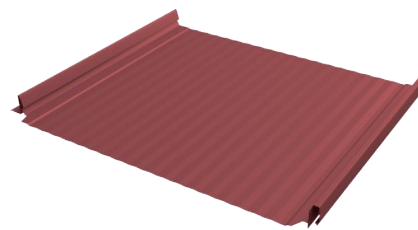

КЛИКФАЛЬЦ® КЛИКФАЛЬЦ® PRO

Классика кровли

КЛИКФАЛЬЦ® PRO

Кликфальц® PRO – красивее, надежнее и удобнее обычного Кликфальца®.

Полная ширина	517 мм
Полезная ширина	470 мм
Высота замка	33 мм

ВИДЫ ПАНЕЛЕЙ КЛИКФАЛЬЦ PRO

КЛИКФАЛЬЦ® PRO

КЛИКФАЛЬЦ® PRO Line

КЛИКФАЛЬЦ® PRO Gofr

ОСНОВНЫЕ ПРЕИМУЩЕСТВА

Внешний вид и герметичность:

- снижена вероятность возникновения видимых неровностей
- два варианта декоративной накатки

Монтаж стал удобнее:

- увеличенный размер отверстий для скрытого крепления саморезов (3,5 x 25 мм)

КЛИКФАЛЬЦ®

Актуальный, стильный и надежный кровельный и фасадный материал, отлично сочетающийся с различными архитектурными стилями

- скрытое крепление
- высочайшая герметичность после защелкивания
- простой монтаж
- максимальная длина панели - 9 м
- гарантия до 50 лет

ВИДЫ ПАНЕЛЕЙ КЛИКФАЛЬЦ®

КЛИКФАЛЬЦ®
с гладкой поверхностью

КЛИКФАЛЬЦ® Line
с дополнительными накатками