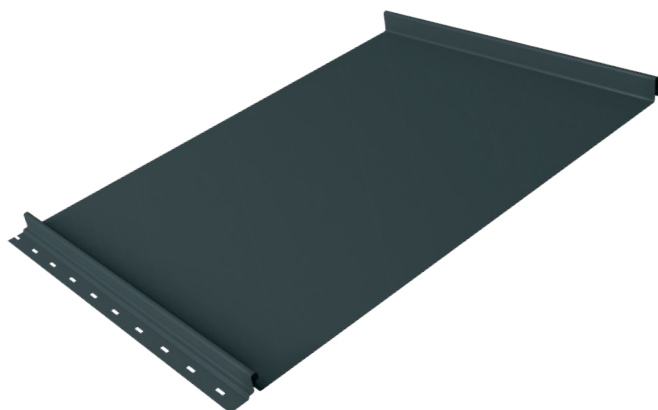

КЛИКФАЛЬЦ® КЛИКФАЛЬЦ® PRO

Классика кровли

КЛИКФАЛЬЦ® PRO

Кликфальц® PRO – красивее, надежнее и удобнее обычного Кликфальца®.

Полная ширина	517 мм
Полезная ширина	470 мм
Высота замка	33 мм

ВИДЫ ПАНЕЛЕЙ КЛИКФАЛЬЦ PRO

- увеличенный размер отверстий для скрытого крепления саморезов (3,5 x 25 мм)

КЛИКФАЛЬЦ®

Актуальный, стильный и надежный кровельный и фасадный материал, отлично сочетающийся с различными архитектурными стилями

- скрытое крепление
- высочайшая герметичность после защелкивания
- простой монтаж
- максимальная длина панели - 9 м
- гарантия до 50 лет

ВИДЫ ПАНЕЛЕЙ КЛИКФАЛЬЦ®

КЛИКФАЛЬЦ®
с гладкой поверхностью

КЛИКФАЛЬЦ® Line
с дополнительными накатками

КЛИКФАЛЬЦ® Mini

- уменьшенная ширина панели
- повышенная жесткость
- подходит для малых архитектурных форм

ВАРИАНТЫ ПРИМЕНЕНИЯ ПАНЕЛЕЙ КЛИКФАЛЬЦ® / КЛИКФАЛЬЦ® PRO

Данный рекламный материал не является публичной офертой