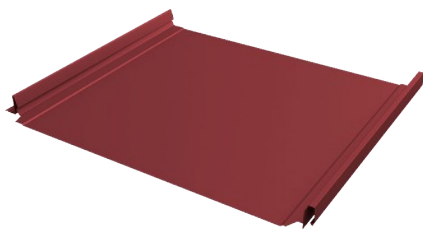

КЛИКФАЛЬЦ® КЛИКФАЛЬЦ® PRO

Классика кровли

КЛИКФАЛЬЦ® PRO

Кликфальц® PRO – красивее, надежнее и удобнее обычного Кликфальца®.

Полная ширина	517 мм
Полезная ширина	470 мм
Высота замка	33 мм

ВИДЫ ПАНЕЛЕЙ КЛИКФАЛЬЦ PRO

КЛИКФАЛЬЦ® PRO

КЛИКФАЛЬЦ® PRO Line

КЛИКФАЛЬЦ® PRO Gofr

ОСНОВНЫЕ ПРЕИМУЩЕСТВА

Внешний вид и герметичность:

- снижена вероятность возникновения видимых неровностей
- два варианта декоративной накатки

Монтаж стал удобнее:

- увеличенный размер отверстий для скрытого крепления саморезов (3,5 x 25 мм)

КЛИКФАЛЬЦ®

Актуальный, стильный и надежный кровельный и фасадный материал, отлично сочетающийся с различными архитектурными стилями

- скрытое крепление
- высочайшая герметичность после защелкивания
- простой монтаж
- максимальная длина панели - 9 м
- гарантия до 50 лет

ВИДЫ ПАНЕЛЕЙ КЛИКФАЛЬЦ®

КЛИКФАЛЬЦ®
с гладкой поверхностью

КЛИКФАЛЬЦ® Line
с дополнительными накатками