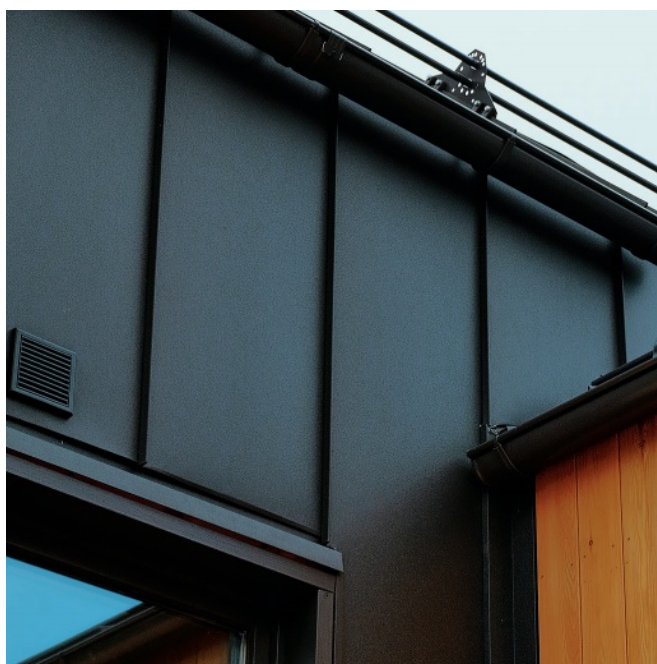

КЛИКФАЛЬЦ® КЛИКФАЛЬЦ® PRO

Классика кровли

КЛИКФАЛЬЦ® PRO

Кликфальц® PRO – красивее, надежнее и удобнее обычного Кликфальца®.

Полная ширина	517 мм
Полезная ширина	470 мм
Высота замка	33 мм

ВИДЫ ПАНЕЛЕЙ КЛИКФАЛЬЦ PRO

КЛИКФАЛЬЦ® PRO

КЛИКФАЛЬЦ® PRO Line

КЛИКФАЛЬЦ® PRO Gofr

ОСНОВНЫЕ ПРЕИМУЩЕСТВА

Внешний вид и герметичность:

- снижена вероятность возникновения видимых неровностей
- два варианта декоративной накатки

Монтаж стал удобнее:

- увеличенный размер отверстий для скрытого крепления саморезов (3,5 x 25 мм)

КЛИКФАЛЬЦ®

Актуальный, стильный и надежный кровельный и фасадный материал, отлично сочетающийся с различными архитектурными стилями

- скрытое крепление
- высочайшая герметичность после защелкивания
- простой монтаж
- максимальная длина панели - 9 м
- гарантия до 50 лет

ВИДЫ ПАНЕЛЕЙ КЛИКФАЛЬЦ®

КЛИКФАЛЬЦ®
с гладкой поверхностью

КЛИКФАЛЬЦ® Line
с дополнительными накатками