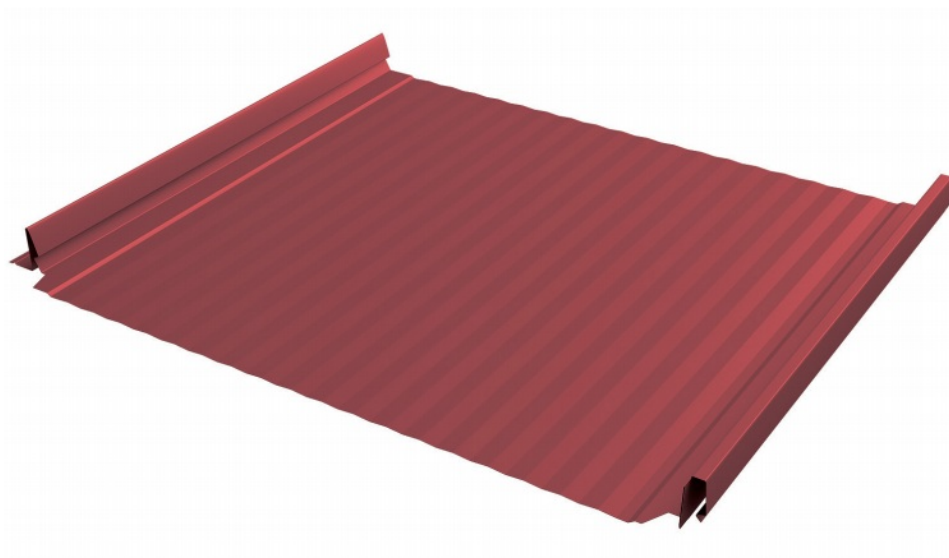

КЛИКФАЛЬЦ® КЛИКФАЛЬЦ® PRO

Классика кровли

КЛИКФАЛЬЦ® PRO

Кликфальц® PRO – красивее, надежнее и удобнее обычного Кликфальца®.

Полная ширина	517 мм
Полезная ширина	470 мм
Высота замка	33 мм

ВИДЫ ПАНЕЛЕЙ КЛИКФАЛЬЦ PRO

КЛИКФАЛЬЦ® PRO

КЛИКФАЛЬЦ® PRO Line

КЛИКФАЛЬЦ® PRO Gofr

ОСНОВНЫЕ ПРЕИМУЩЕСТВА

Внешний вид и герметичность:

- снижена вероятность возникновения видимых неровностей
- два варианта декоративной накатки

Монтаж стал удобнее:

- увеличенный размер отверстий для скрытого крепления саморезов (3,5 x 25 мм)

КЛИКФАЛЬЦ®

Актуальный, стильный и надежный кровельный и фасадный материал, отлично сочетающийся с различными архитектурными стилями

- скрытое крепление
- высочайшая герметичность после защелкивания
- простой монтаж
- максимальная длина панели - 9 м
- гарантия до 50 лет

ВИДЫ ПАНЕЛЕЙ КЛИКФАЛЬЦ®

КЛИКФАЛЬЦ®
с гладкой поверхностью

КЛИКФАЛЬЦ® Line
с дополнительными накатками