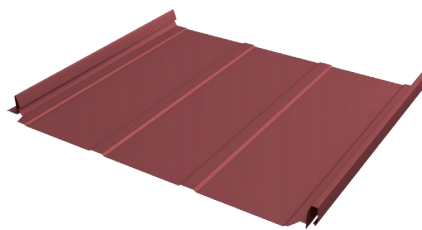

КЛИКФАЛЬЦ® КЛИКФАЛЬЦ® PRO

Классика кровли

КЛИКФАЛЬЦ® PRO

Кликфальц® PRO – красивее, надежнее и удобнее обычного Кликфальца®.

Полная ширина	517 мм
Полезная ширина	470 мм
Высота замка	33 мм

ВИДЫ ПАНЕЛЕЙ КЛИКФАЛЬЦ PRO

КЛИКФАЛЬЦ® PRO

КЛИКФАЛЬЦ® PRO Line

КЛИКФАЛЬЦ® PRO Gofr

ОСНОВНЫЕ ПРЕИМУЩЕСТВА

Внешний вид и герметичность:

- снижена вероятность возникновения видимых неровностей
- два варианта декоративной накатки

Монтаж стал удобнее:

- увеличенный размер отверстий для скрытого крепления саморезов (3,5 x 25 мм)

КЛИКФАЛЬЦ®

Актуальный, стильный и надежный кровельный и фасадный материал, отлично сочетающийся с различными архитектурными стилями

- скрытое крепление
- высочайшая герметичность после защелкивания
- простой монтаж
- максимальная длина панели - 9 м
- гарантия до 50 лет

ВИДЫ ПАНЕЛЕЙ КЛИКФАЛЬЦ®

КЛИКФАЛЬЦ®
с гладкой поверхностью

КЛИКФАЛЬЦ® Line
с дополнительными накатками