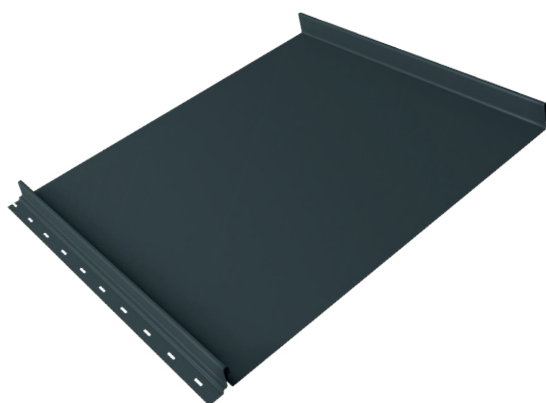

КЛИКФАЛЬЦ® КЛИКФАЛЬЦ® PRO

Классика кровли

КЛИКФАЛЬЦ® PRO

Кликфальц® PRO – красивее, надежнее и удобнее обычного Кликфальца®.

Полная ширина	517 мм
Полезная ширина	470 мм
Высота замка	33 мм

ВИДЫ ПАНЕЛЕЙ КЛИКФАЛЬЦ PRO

- увеличенный размер отверстий для скрытого крепления саморезов (3,5 x 25 мм)

КЛИКФАЛЬЦ®

Актуальный, стильный и надежный кровельный и фасадный материал, отлично сочетающийся с различными архитектурными стилями

- скрытое крепление
- высочайшая герметичность после защелкивания
- простой монтаж
- максимальная длина панели - 9 м
- гарантия до 50 лет

ВИДЫ ПАНЕЛЕЙ КЛИКФАЛЬЦ®

КЛИКФАЛЬЦ®
с гладкой поверхностью

КЛИКФАЛЬЦ® Line
с дополнительными накатками

КЛИКФАЛЬЦ® Mini

- уменьшенная ширина панели
- повышенная жесткость
- подходит для малых архитектурных форм

ВАРИАНТЫ ПРИМЕНЕНИЯ ПАНЕЛЕЙ КЛИКФАЛЬЦ® / КЛИКФАЛЬЦ® PRO

Данный рекламный материал не является публичной офертой