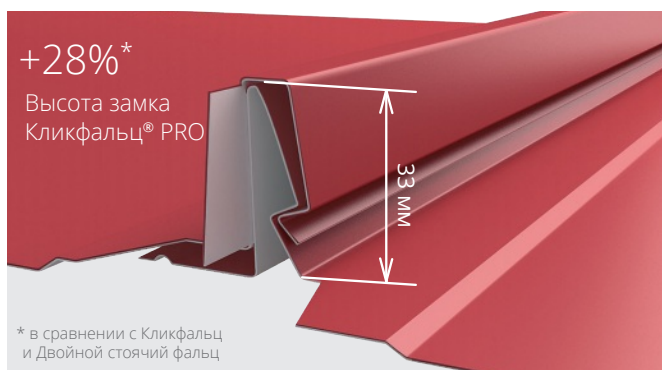

КЛИКФАЛЬЦ® PRO

КЛИКФАЛЬЦ® PRO Line

КЛИКФАЛЬЦ® PRO Gofr

ОСНОВНЫЕ ПРЕИМУЩЕСТВА

Внешний вид и герметичность:

- снижена вероятность возникновения видимых неровностей
- два варианта декоративной накатки

Монтаж стал удобнее:

- увеличенный размер отверстий для скрытого крепления саморезов (3,5 x 25 мм)

КЛИКФАЛЬЦ®

Актуальный, стильный и надежный кровельный и фасадный материал, отлично сочетающийся с различными архитектурными стилями

- скрытое крепление
- высочайшая герметичность после защелкивания
- простой монтаж
- максимальная длина панели - 9 м
- гарантия до 50 лет

ВИДЫ ПАНЕЛЕЙ КЛИКФАЛЬЦ®

КЛИКФАЛЬЦ®
с гладкой поверхностью

КЛИКФАЛЬЦ® Line
с дополнительными накатками