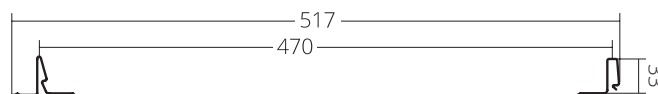

КЛИКФАЛЬЦ® КЛИКФАЛЬЦ® PRO

Классика кровли

КЛИКФАЛЬЦ® PRO

Кликфальц® PRO – красивее, надежнее и удобнее обычного Кликфальца®.

Полная ширина	517 мм
Полезная ширина	470 мм
Высота замка	33 мм

ВИДЫ ПАНЕЛЕЙ КЛИКФАЛЬЦ PRO

- увеличенный размер отверстий для скрытого крепления саморезов (3,5 x 25 мм)

КЛИКФАЛЬЦ®

Актуальный, стильный и надежный кровельный и фасадный материал, отлично сочетающийся с различными архитектурными стилями

- скрытое крепление
- высочайшая герметичность после защелкивания
- простой монтаж
- максимальная длина панели - 9 м
- гарантия до 50 лет

ВИДЫ ПАНЕЛЕЙ КЛИКФАЛЬЦ®

КЛИКФАЛЬЦ®
с гладкой поверхностью

КЛИКФАЛЬЦ® Line
с дополнительными накатками