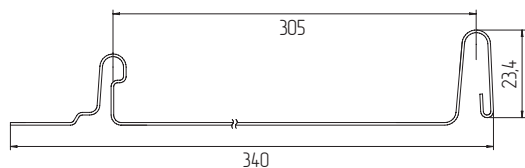

КЛИКФАЛЬЦ® Mini

- уменьшенная ширина панели
- повышенная жесткость
- подходит для малых архитектурных форм