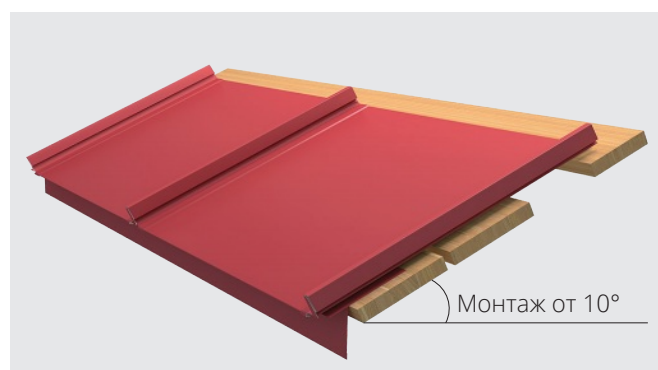

КЛИКФАЛЬЦ® КЛИКФАЛЬЦ® PRO

Классика кровли

КЛИКФАЛЬЦ® PRO

Кликфальц® PRO – красивее, надежнее и удобнее обычного Кликфальца®.

Полная ширина	517 мм
Полезная ширина	470 мм
Высота замка	33 мм

ВИДЫ ПАНЕЛЕЙ КЛИКФАЛЬЦ PRO

КЛИКФАЛЬЦ® PRO

КЛИКФАЛЬЦ® PRO Line

КЛИКФАЛЬЦ® PRO Gofr

ОСНОВНЫЕ ПРЕИМУЩЕСТВА

Внешний вид и герметичность:

- снижена вероятность возникновения видимых неровностей
- два варианта декоративной накатки

Монтаж стал удобнее:

- увеличенный размер отверстий для скрытого крепления саморезов (3,5 x 25 мм)

КЛИКФАЛЬЦ®

Актуальный, стильный и надежный кровельный и фасадный материал, отлично сочетающийся с различными архитектурными стилями

- скрытое крепление
- высочайшая герметичность после защелкивания
- простой монтаж
- максимальная длина панели - 9 м
- гарантия до 50 лет

ВИДЫ ПАНЕЛЕЙ КЛИКФАЛЬЦ®

КЛИКФАЛЬЦ®
с гладкой поверхностью

КЛИКФАЛЬЦ® Line
с дополнительными накатками